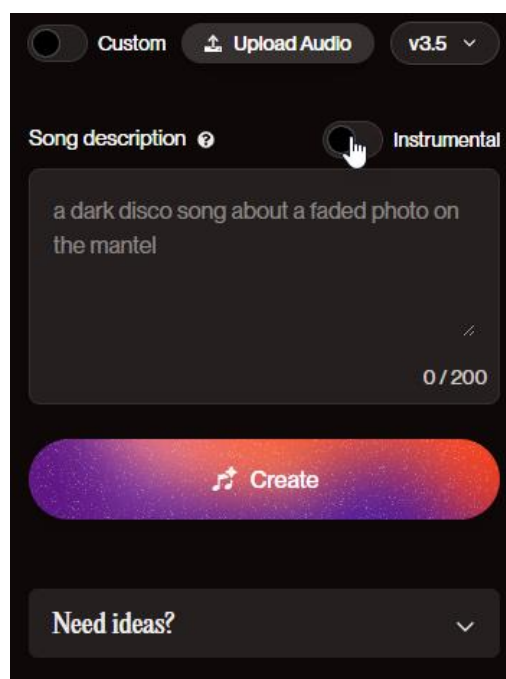

Search : Αναζήτηση υλικού που δημιουργήθηκε από τους χρήστες.

Δημιουργία μουσικού κομματιού

Αν επιλέξουμε **Upload Audio** μπορούμε να ανεβάσουμε ένα τραγούδι ή μια μουσική από τον υπολογιστή μας στη Βιβλιοθήκη του Suno.

- Για να ανεβάσουμε ένα ηχητικό : Κάνουμε κλικ στο Upload Audio και στο παράθυρο που εμφανίζεται :
- Είτε θα ανεβάσουμε ένα ηχητικό από τον υπολογιστή μας (My Device) είτε θα ηχογραφήσουμε κάτι (Audio).

Αν δε θέλουμε να ανεβάσουμε κάποιο κομμάτι που έχουμε αποθηκευμένο στον υπολογιστή μας, επιλέγουμε αν το κομμάτι που θα δημιουργήσει το Suno θα είναι ορχηστρικό (**instrumental**) ή όχι και στη συνέχεια από το πλαίσιο κειμένου **Song description** μπορούμε να περιγράψουμε (ως 200 χαρακτήρες) το θέμα στο οποίο θέλουμε να αναφέρεται το τραγούδι μας.

Πατώντας το κουμπί **Create** δημιουργείται ένα μουσικό κομμάτι με το θέμα που ζητήσαμε.

Η επιλογή **Need ideas?** Μας δίνει ιδέες για το είδος του μουσικού κομματιού που θα μπορούσαμε να ζητήσουμε.