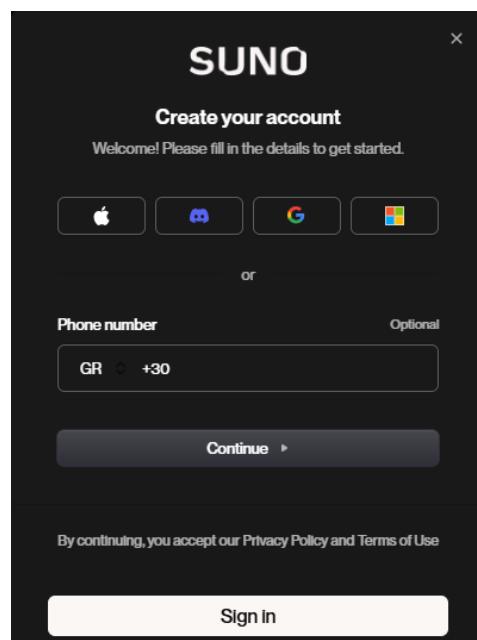

Το βρίσκουμε στη διεύθυνση : <https://suno.com/>

Στη δωρεάν έκδοσή του παίρνουμε 50 credits κάθε μέρα, που αρκούν για 10 τραγούδια. Τα τραγούδια που θα παραχθούν δεν είναι για εμπορική χρήση.

Δημιουργία λογαριασμού

Πριν κάνουμε οτιδήποτε όπως και σε όλα τα online προγράμματα, θα πρέπει να κάνουμε έναν λογαριασμό.

Θα δώσουμε το gmail μας και αυτό αρκεί.*

Το μενού του Suno

Home : Επιστρέφει στην αρχική οθόνη της εφαρμογής.

Create : Ανοίγει τη σελίδα δημιουργίας του τραγουδιού.

Library : Η βιβλιοθήκη των δημιουργιών μας.

Explore : Εξερεύνηση στη «βιβλιοθήκη» στυλ μουσικής.

Search : Αναζήτηση υλικού που δημιουργήθηκε από τους χρήστες.